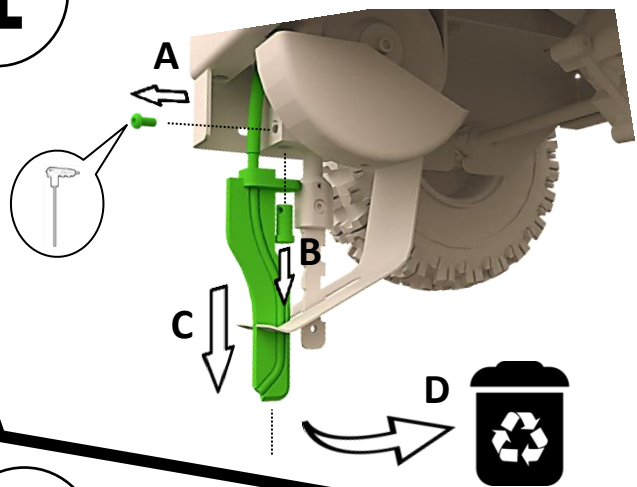

PWMA-0010

Kit Rétrofit Pour Fil De 6 MM - 600MH

6 MM Wire Retrofit Kit - 600MH

www.600mh.com

Pour la For **PWM600MH**

1

2

4