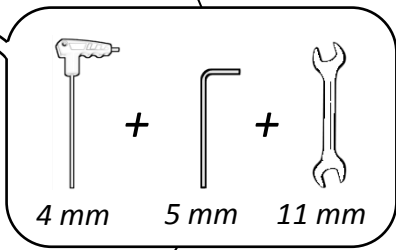

PWMA-0010

Kit Rétrofit Pour Fil De 6 MM - 600MH

6 MM Wire Retrofit Kit - 600MH

www.600mh.com

Pour la For **PWM600MH**

1

2

4