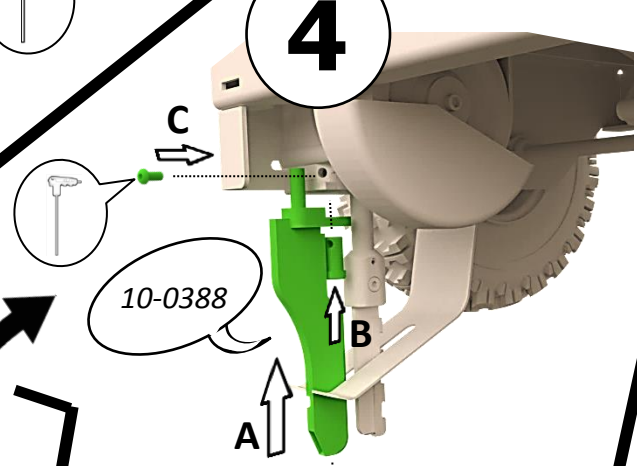

PWMA-0010

Kit Rétrofit Pour Fil De 6 MM - 600MH

6 MM Wire Retrofit Kit - 600MH

www.600mh.com

Pour la For **PWM600MH**

1

2

4