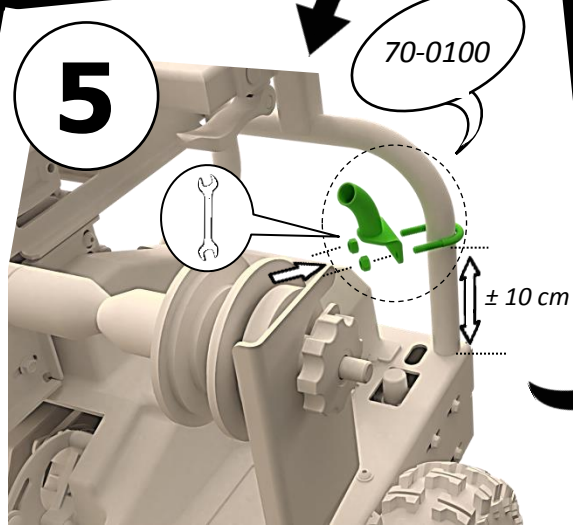

PWMA-0010

Kit Rétrofit Pour Fil De 6 MM - 600MH

6 MM Wire Retrofit Kit - 600MH

www.600mh.com

Pour la For **PWM600MH**

1

2

4

3

5

PRÊT!
READY!