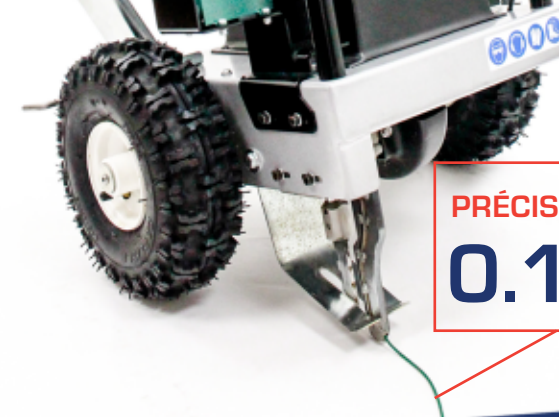

PWMA-0006
MESUREUR DE FIL

PWMA-0006

**GRAND ÉCRAN
FACILE À LIRE**

**GRANDE ROUE DE
MESURAGE**

**PRÉCISION AU
0.1 m**

FACTUREZ-VOUS AU NOMBRE DE MÈTRES INSTALLÉS?

IL COMPTABILISE LE NOMBRE DE MÈTRES DE FIL INSTALLÉS EN TEMPS RÉEL!

- S'INSTALLE EN 2 MINUTES SUR TOUTES LES 600MH AVEC NUMÉRO DE SÉRIE PWM100777 ET PLUS
 - ÉCONOMISE DU TEMPS ET RETIRE L'ESTIMATION DU PROCESSUS DE FACTURATION
 - LECTURE EXACTE, FONCTIONNE DANS LES DEUX DIRECTIONS
 - UTILISEZ DES TAMBOURS DE FILS PLUS VOLUMINEUX: JUSQU'À 800 m
 - ÉCONOMISEZ TEMPS ET ARGENT!