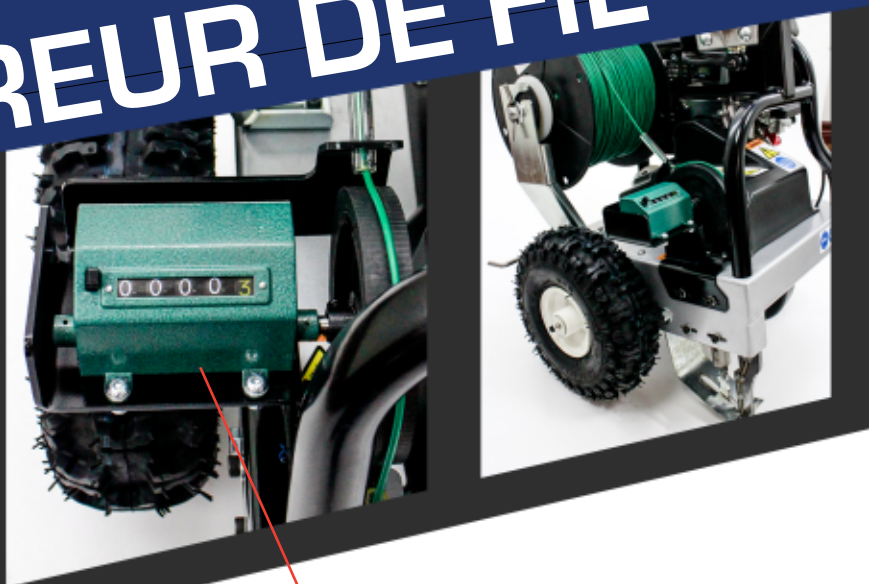

PWMA-0006
MESUREUR DE FIL

PWMA-0006

**GRAND ÉCRAN
FACILE À LIRE**

**GRANDE ROUE DE
MESURAGE**

**PRÉCISION AU
0.1 m**

FACTUREZ-VOUS AU NOMBRE DE MÈTRES INSTALLÉS?

IL COMPTABILISE LE NOMBRE DE MÈTRES DE FIL INSTALLÉS EN TEMPS RÉEL!

- S'INSTALLE EN 2 MINUTES SUR TOUTES LES 600MH AVEC NUMÉRO DE SÉRIE PWM100777 ET PLUS
 - ÉCONOMISE DU TEMPS ET RETIRE L'ESTIMATION DU PROCESSUS DE FACTURATION
 - LECTURE EXACTE, FONCTIONNE DANS LES DEUX DIRECTIONS
 - UTILISEZ DES TAMBOURS DE FILS PLUS VOLUMINEUX: JUSQU'À 800 m
 - ÉCONOMISEZ TEMPS ET ARGENT!